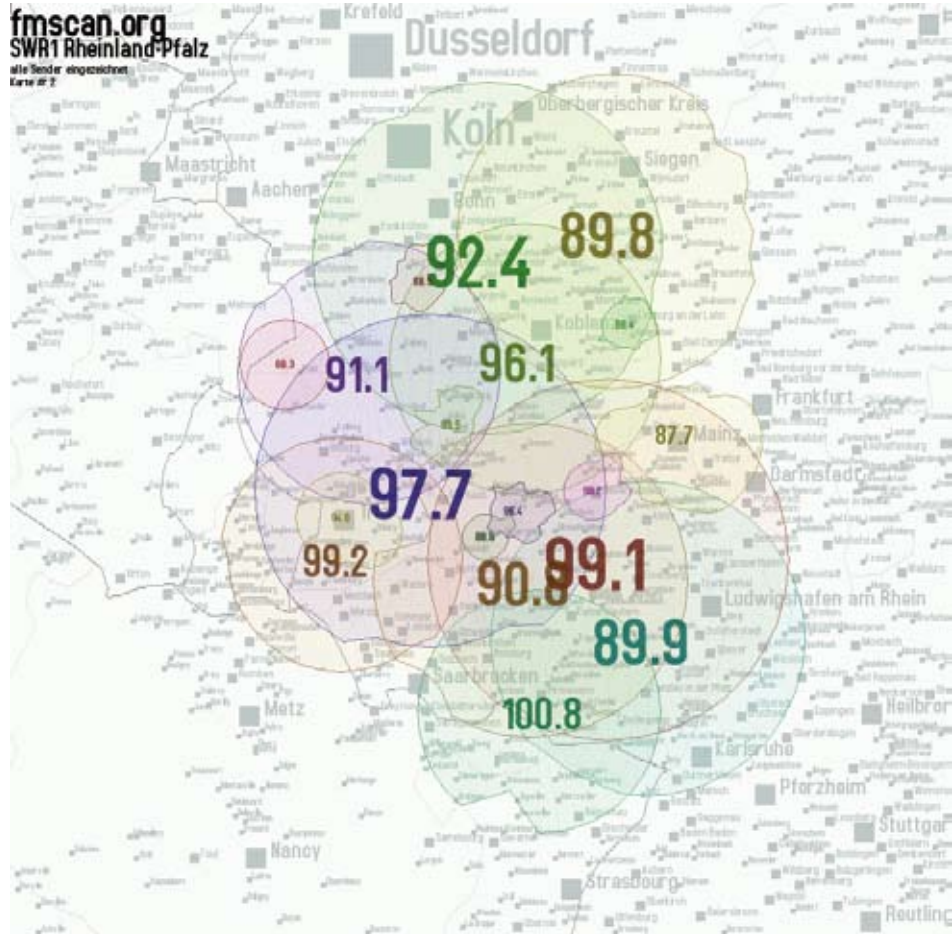

Surftipp:

Senderlisten für FM und AM

Welche Sender sind am Standort zu empfangen? Wo steht der Sender, dessen Programm ich höre? Welche Reichweite hat er? Diese Fragen beantworten die FM- und AM-Senderdatenbanken der AGDX im Internet.

Viel Arbeit und Mühe haben sich die Programmierer und Mitglieder des UKW/TV-Arbeitskreises der AGDX gemacht: Da galt es seit Jahren, weltweit Senderlisten zu studieren, zu prüfen und deren Informationen in Datenbanken zu sammeln und aktuell zu halten. Was zuerst als gedruckte Liste erschien, wurde später als PDF-Datei per E-Mail versandt und ist seit 2006 für alle Interessierten als offene Stationsdatenbank im Internet zugänglich. So sind die Internet-Adressen FMLIST.ORG und AMLIST.ORG für SWLs und DXer eine gute Informationsquelle. FMSCAN.ORG fasst diese Aktivitäten unter einer Adresse zusammen und bietet nicht nur eine Stationsliste, sondern macht zudem Senderkarten zugänglich, die online und in Echtzeit aus den Informationen der Datenbanken erzeugt werden.

Eine einfache Abfrage bietet die UKW-Senderkarte: Nach Auswahl des Staates, nehmen wir als Beispiel Deutschland und des Bundeslandes Rheinland-Pfalz, erscheint eine Senderliste. Dort wählen wir SWR1 und bereits nach wenigen Sekunden erscheint die Karte mit den jeweiligen Senderstandorten, der Frequenz und dem Verbreitungsgebiet auf dem Bildschirm. Oberhalb der Karte sind Links zum Ändern der Anzeigeparameter, zum

Komplettansicht eines Datensatzes: Wissenswertes zum Senderstandort.

Für prominente Senderstandorte ist sogar das Antennendiagramm abrufbar.

fällt. Die letzte, leicht übersehbare Spalte bringt mit einem Klick auf das „i“ den kompletten Datensatz des Senders zutage. Hierin sind Standort, Koordinaten, Sendeleistung, Programm und dergleichen zu sehen.