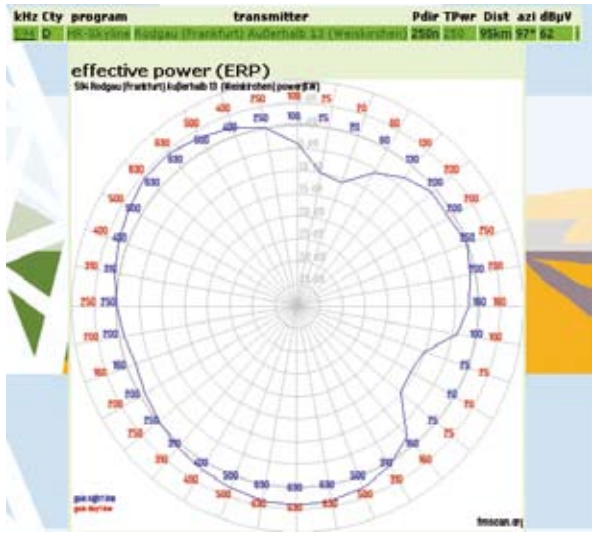

SWR1 Rheinland-Pfalz Senderkarte

Die Tabellenansicht verfügt in den Spalten über Links, die zu weiteren Informationen (Tabellen, Fotos etc.) führen.

Zoomen sowie zum Verkleinern und Vergrößern zu sehen. Unterhalb der Karte gibt es einen Link, der zur Sendertabelle führt.

Die Stationsliste wartet mit weiteren interessanten Informationen auf, die über Links in der Tabelle verborgen sind. Klickt man beispielsweise auf einen Standort in der Spalte „Sender“, erscheint die Liste aller Sender an diesem Standort. Und soweit vorhanden, auch Fotos vom Sendemast oder evtl. weitergehende Informationen. Ein Mausklick auf eine Frequenz führt zu einer Tabelle, die genau die Sender listet, die auf der Frequenz arbeiten. Zuvor ist es möglich, den Suchradius zu wählen, damit die Liste nicht allzu umfangreich aus-

Komplettansicht eines Datensatzes: Wissenswertes zum Senderstandort.

Für prominente Senderstandorte ist sogar das Antennendiagramm abrufbar.

fällt. Die letzte, leicht übersehbare Spalte bringt mit einem Klick auf das „i“ den kompletten Datensatz des Senders zutage. Hierin sind Standort, Koordinaten, Sendeleistung, Programm und dergleichen zu sehen.